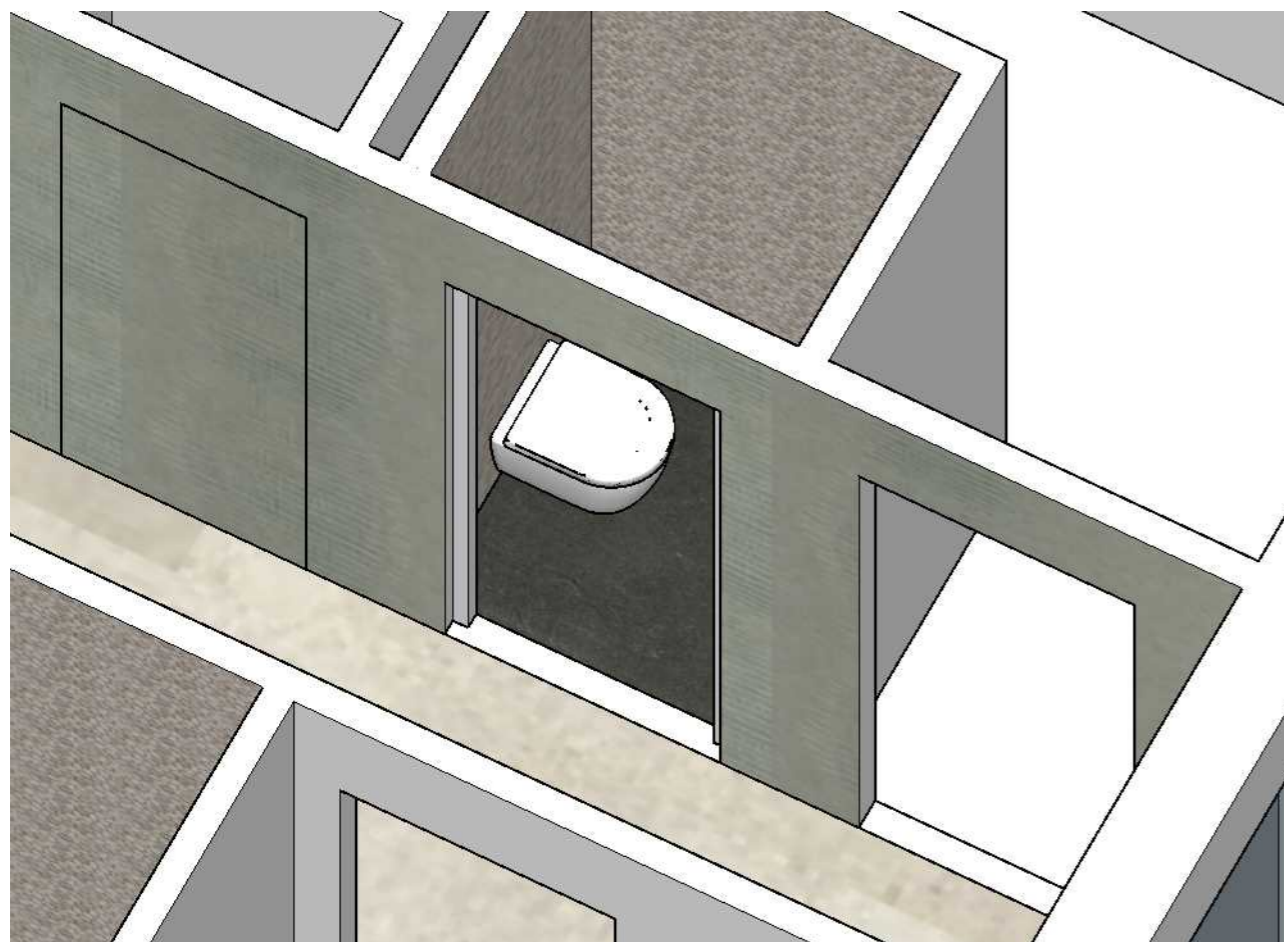

Omschrijving
Mooie plaat to garderobe

Project

Appartement Eften-Leur, Bisschopsmolenstraat 164 B9

De deuren in de hal hebben wel enige toelichting nodig. Ik heb ze gekozen zonder sponningen. Dan wordt de sponning uit de muur gefreesd, zodat de deur daar precies invalt en het een geheel wordt. Je ziet de deurafscheiding dus eigenlijk alleen aan de deurklink. Hierboven getekend met deur (behang loopt door), toilet zonder deur ter illustratie van de sponning en alleen een deurgat. Die laatste is nodig voor alle deuren die naar binnen vallen. Dat zullen taatsdeuren zijn die niet in een sponning vallen. Het behang lijkt op leer, maar moet je zeker in het echt zien.