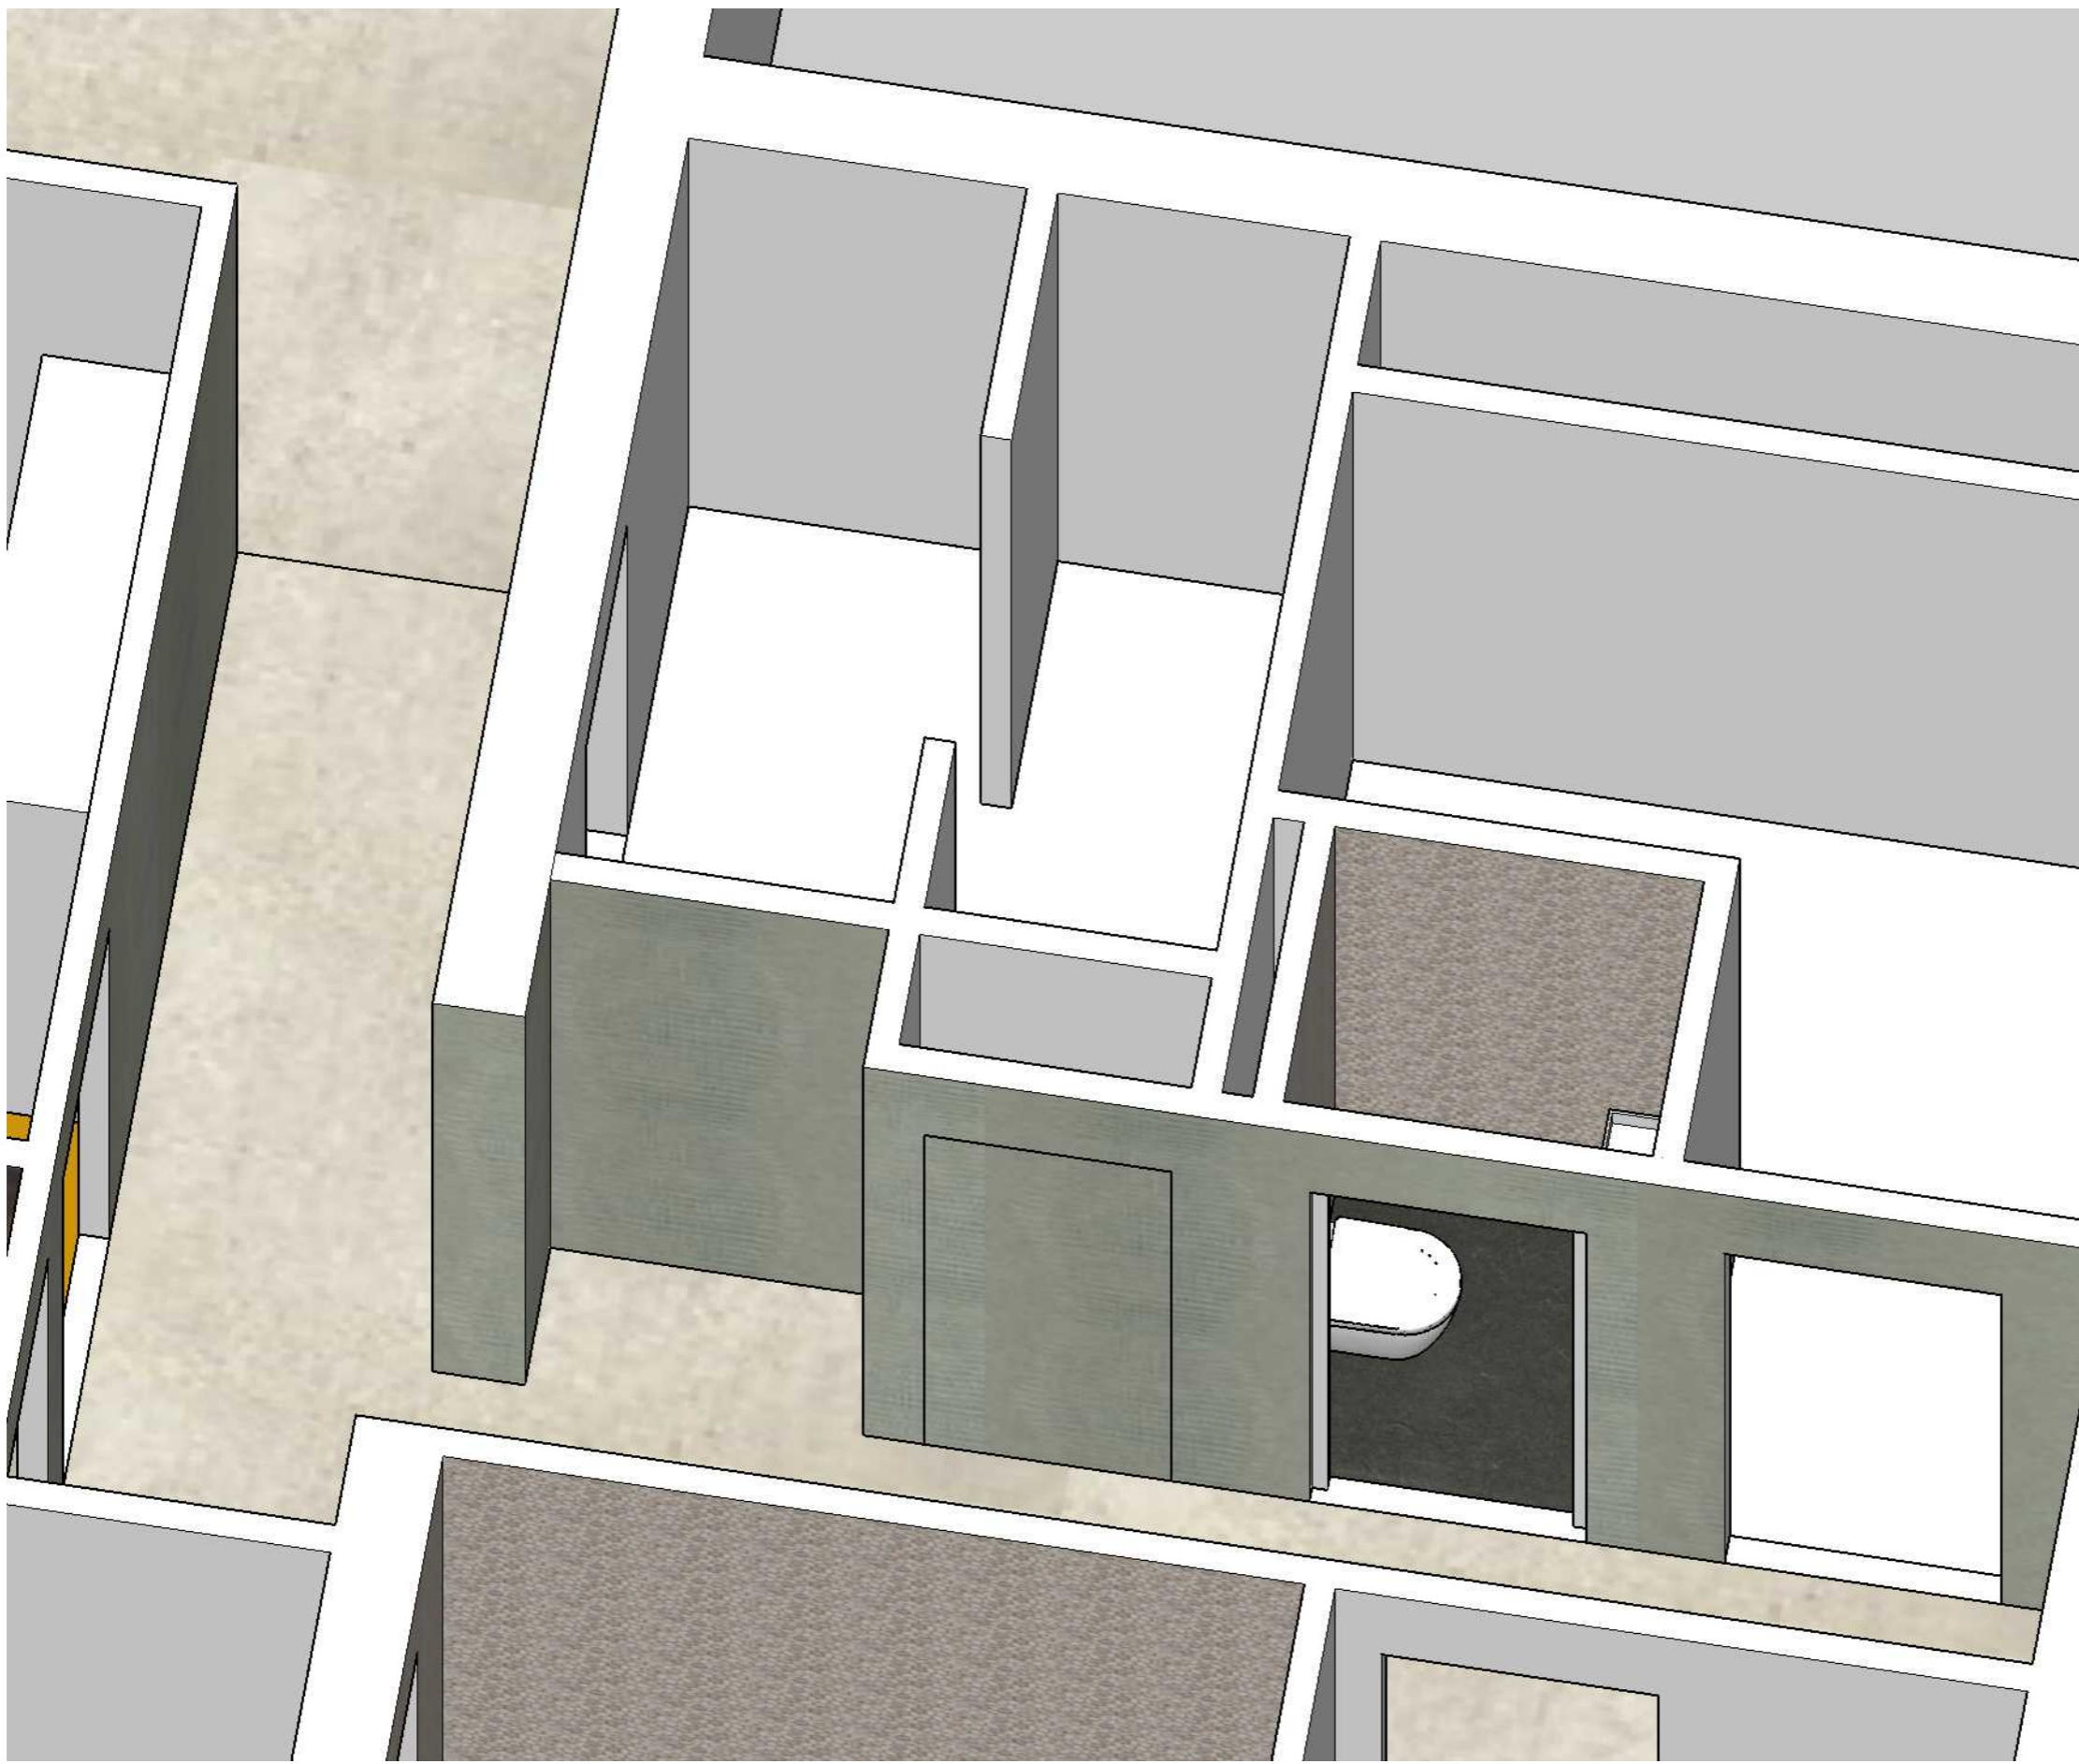

Omschrijving
Gang tbv deuren

Datum ontwerp
15 augustus 2024

Papierformaat
A-3

Opdrachtgever
xxx

Project
Appartement Eiten-Leur, Bisschopsmolenstraat 164 B9